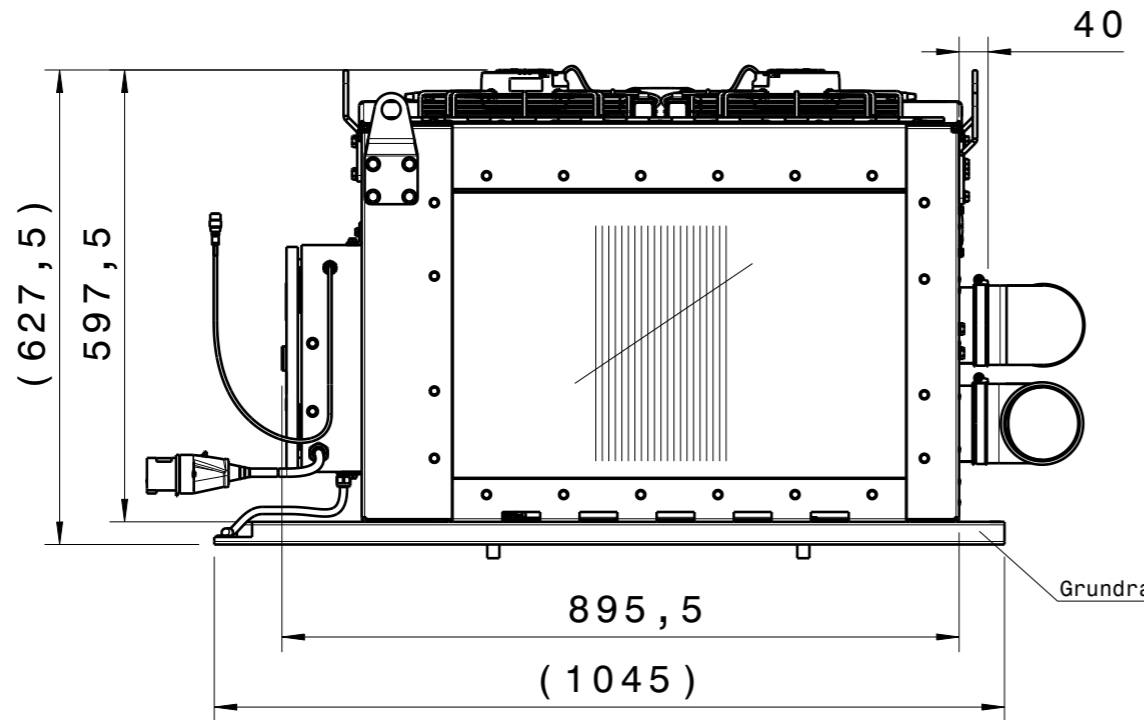

B B

C C

D D

E E

F F

Kälteleistung: 3000 Watt cooling capacity:	Varianten	Zeichnungsnummer	© ATK GmbH Münchenhofstraße 50 39124 Magdeburg				Kältemitteltyp: R134A	Schutzgrad IP 55	Gewicht 158 kg
			INFORMATIONSBLETT				Benennung		
Heizleistung: 2000 Watt heating capacity:	230VAC/11A	6BR.1BM.0001.AC	Datum Name Bearb. 19.03.14 TThielsc				Klimablock ACB 3000KH		
Luftvolumen: 450 m <sup>3</sup> /h air volume:	.	.	Gepr. . . Norm . . . Sichtvermerk						
Stromaufnahme: 230VAC/11A current consumption:			Zust. Änderung Datum Name				Zeichnungsnummer IB-6BR.1BM.0001.AC		Blatt . . . B1.
						Ers. für		CATIA - Zeichnung	