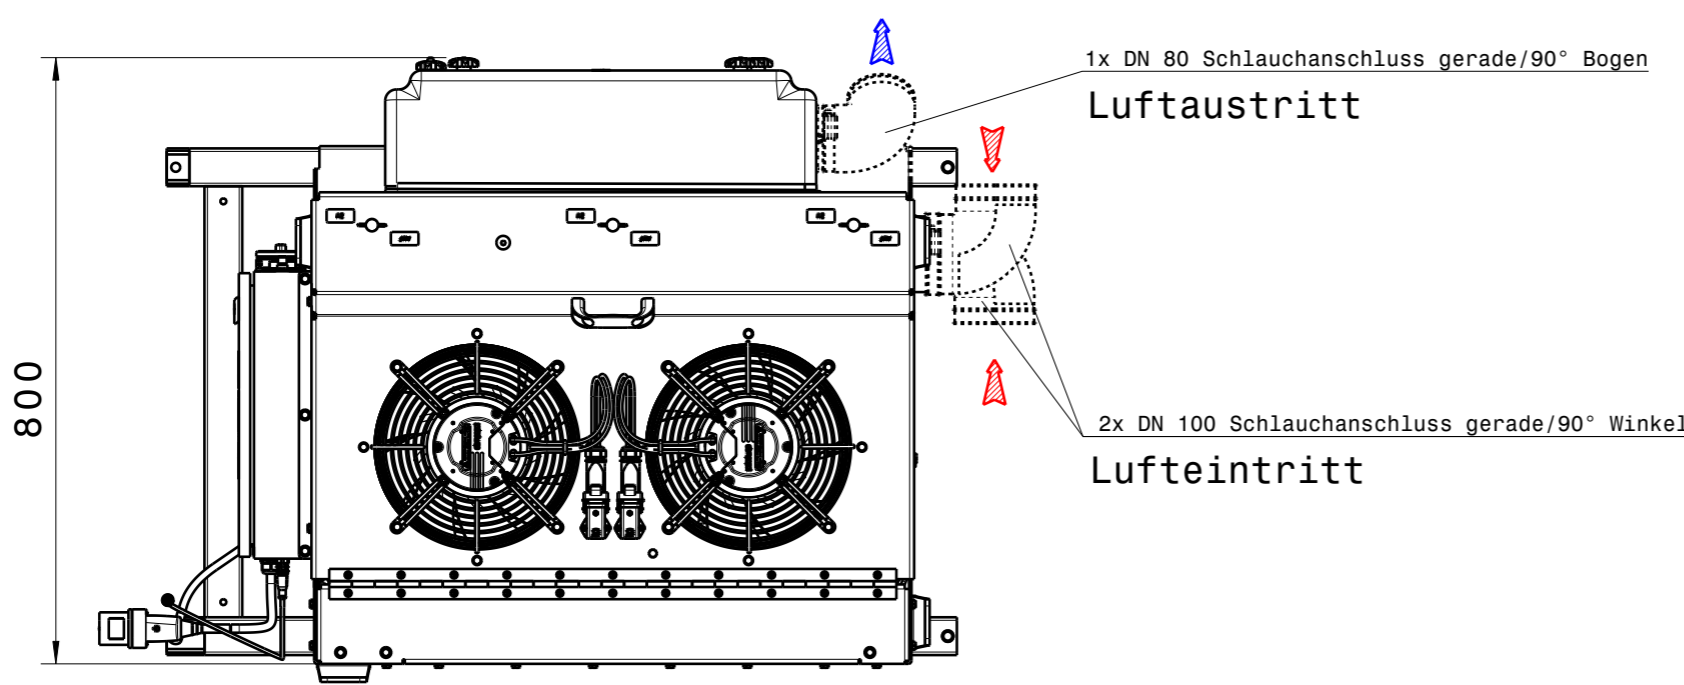

B B

C C

D D

E E

F F

Kälteleistung: 3000 Watt cooling capacity:	Varianten	Zeichnungsnummer	© ATK GmbH Münchenhofstraße 50 39124 Magdeburg				Kältemitteltyp: R134A	Schutzgrad IP 55	Gewicht 158 kg
			INFORMATIONSBLETT				Benennung		
Heizleistung: 2000 Watt heating capacity:	230VAC/11A	6BR.1BM.0001.AC	Datum Name Bearb. 19.03.14 TThielsc				Klimablock ACB 3000KH		
Luftvolumen: 450 m <sup>3</sup> /h air volume:	.	.	Gepr. . . Norm . . . Sichtvermerk						
Stromaufnahme: 230VAC/11A current consumption:			Zust. Änderung Datum Name				Zeichnungsnummer IB-6BR.1BM.0001.AC		Blatt . . . B1.
						Ers. für		CATIA - Zeichnung	