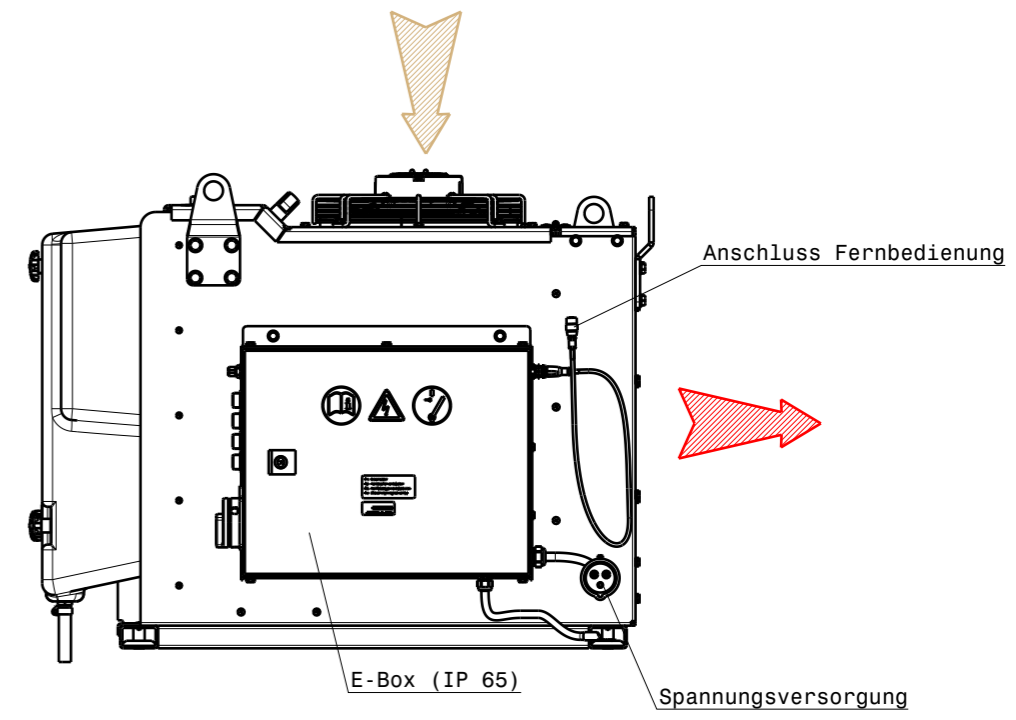

B B

C C

D D

E E

F F

Kälteleistung: 3000 Watt cooling capacity:	Varianten	Zeichnungsnummer	© ATK GmbH Münchenhofstraße 50 39124 Magdeburg				Kältemitteltyp: R134A	Schutzgrad IP 55	Gewicht 158 kg
			INFORMATIONSBLETT				Benennung		
Heizleistung: 2000 Watt heating capacity:	230VAC/11A	6BR.1BM.0001.AC	Datum Name Bearb. 19.03.14 TThielsc				Klimablock ACB 3000KH		
Luftvolumen: 450 m <sup>3</sup> /h air volume:	.	.	Gepr. . . Norm . . . Sichtvermerk						
Stromaufnahme: 230VAC/11A current consumption:			Zust. Änderung Datum Name				Zeichnungsnummer IB-6BR.1BM.0001.AC		Blatt . . . B1.
						Ers. für		CATIA - Zeichnung	