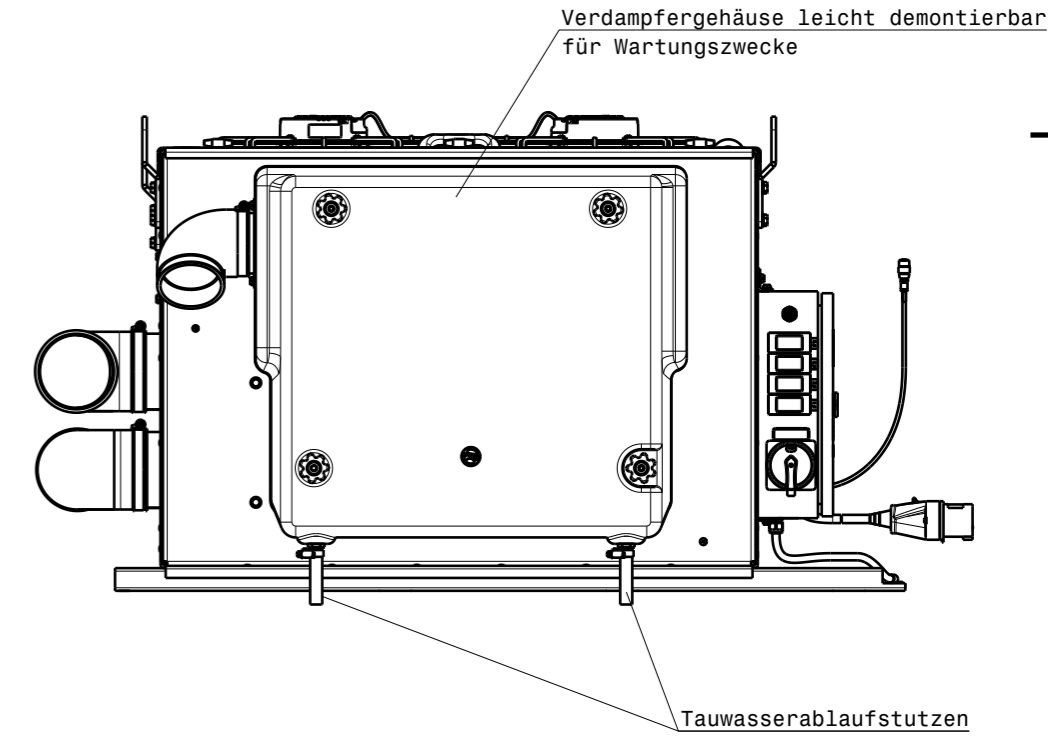

B B

C C

D D

E E

F F

Kälteleistung: 3000 Watt cooling capacity:	Varianten	Zeichnungsnummer	© ATK GmbH Münchenhofstraße 50 39124 Magdeburg				Kältemitteltyp: R134A	Schutzgrad IP 55	Gewicht 158 kg
			INFORMATIONSBLETT				Benennung		
Heizleistung: 2000 Watt heating capacity:	230VAC/11A	6BR.1BM.0001.AC	Datum Name Bearb. 19.03.14 TThielsc				Klimablock ACB 3000KH		
Luftvolumen: 450 m <sup>3</sup> /h air volume:	.	.	Gepr. . . Norm . . . Sichtvermerk						
Stromaufnahme: 230VAC/11A current consumption:			Zust. Änderung Datum Name				Zeichnungsnummer IB-6BR.1BM.0001.AC		Blatt . . . B1.
						Ers. für		CATIA - Zeichnung	