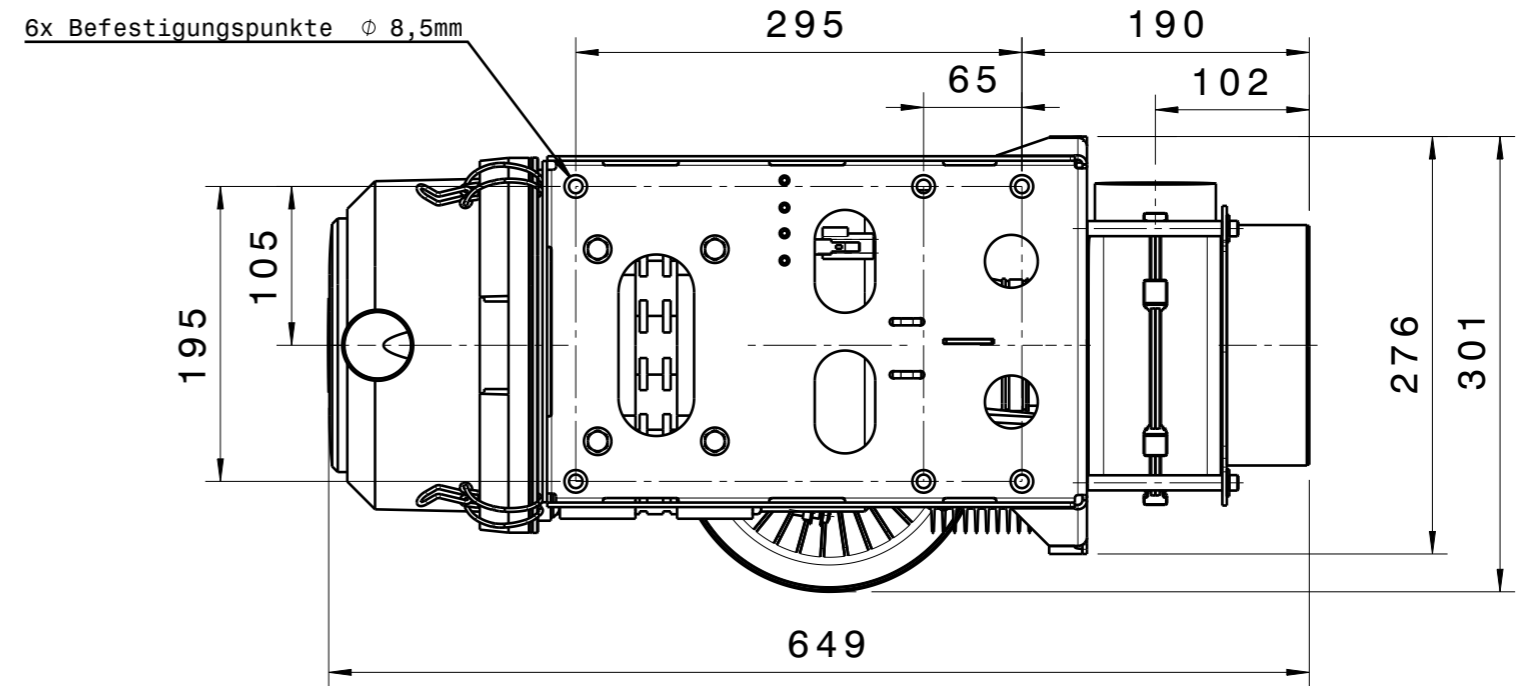

Kälteleistung: --- Watt cooling capacity:	Varianten	Zeichnungsnummer
Heizleistung: --- Watt heating capacity:	24VDC/13A	6B0.1BM.0001.A0
Luftvolumen: 20-160 m ³ /h air volume:	12VDC/18,5A	6B0.1BM.0001.AA
Stromaufnahme: 24VDC/13 A current consumption:		

© ATK GmbH Münchenhofstraße 50 39124 Magdeburg			
Datum	Name		
Bearb. 04.02.14	TThielsc		
Gepr.			
Norm			
Sichtvermerk			
Zust.	Änderung	Datum	Name

Maßstab	Gewicht
INFORMATIONSBLETT	
Benennung	
Luftfilteranlage LFA 200	
Zeichnungsnummer	Blatt
IB-6B0.1BM.0001.A_	. Bl.
Ers. für	CATIA - Zeichnung