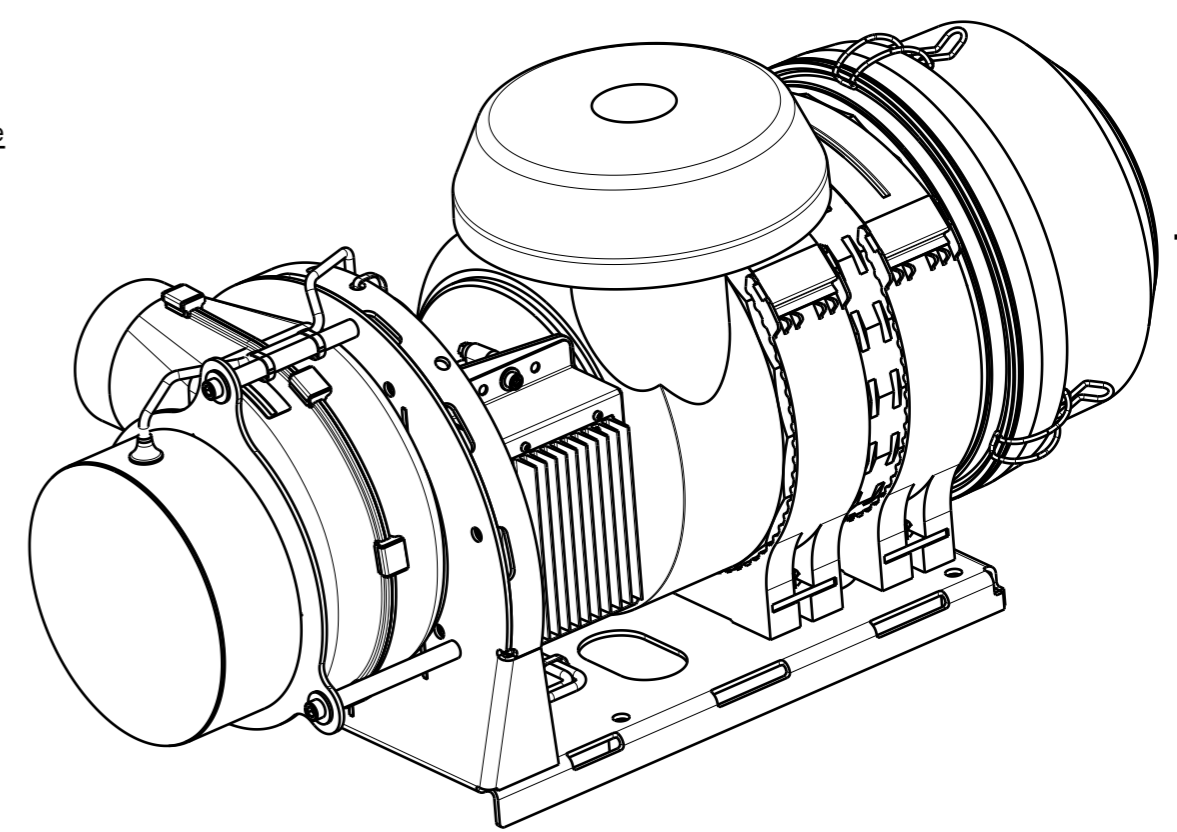

Kälteleistung: --- Watt cooling capacity:	Varianten	Zeichnungsnummer
Heizleistung: --- Watt heating capacity:	24VDC/13A	6B0.1BM.0001.A0
Luftvolumen: 20-160 m ³ /h air volume:	12VDC/18,5A	6B0.1BM.0001.AA
Stromaufnahme: 24VDC/13 A current consumption:		