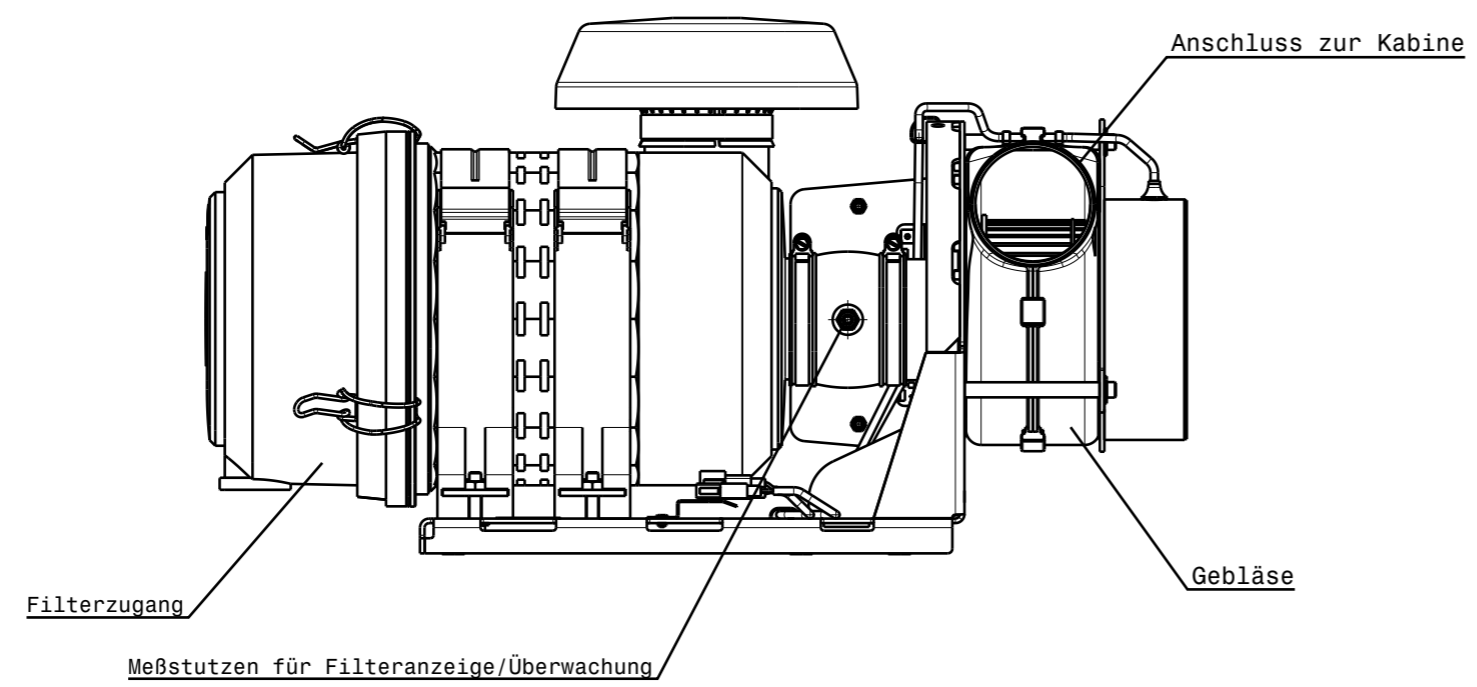

Kälteleistung: --- Watt cooling capacity:	Varianten	Zeichnungsnummer
Heizleistung: --- Watt heating capacity:	24VDC/13A	6B0.1BM.0001.A0
Luftvolumen: 20-160 m ³ /h air volume:	12VDC/18,5A	6B0.1BM.0001.AA
Stromaufnahme: 24VDC/13 A current consumption:		

© ATK GmbH Münchenhofstraße 50 39124 Magdeburg			
Datum	Name		
Bearb. 04.02.14	TThielsc		
Gepr.			
Norm			
Sichtvermerk			
Zust.	Änderung	Datum	Name

Maßstab	Gewicht
INFORMATIONSBLETT	
Benennung	
Luftfilteranlage LFA 200	
Zeichnungsnummer	Blatt
IB-6B0.1BM.0001.A_	. Bl.
Ers. für	CATIA - Zeichnung