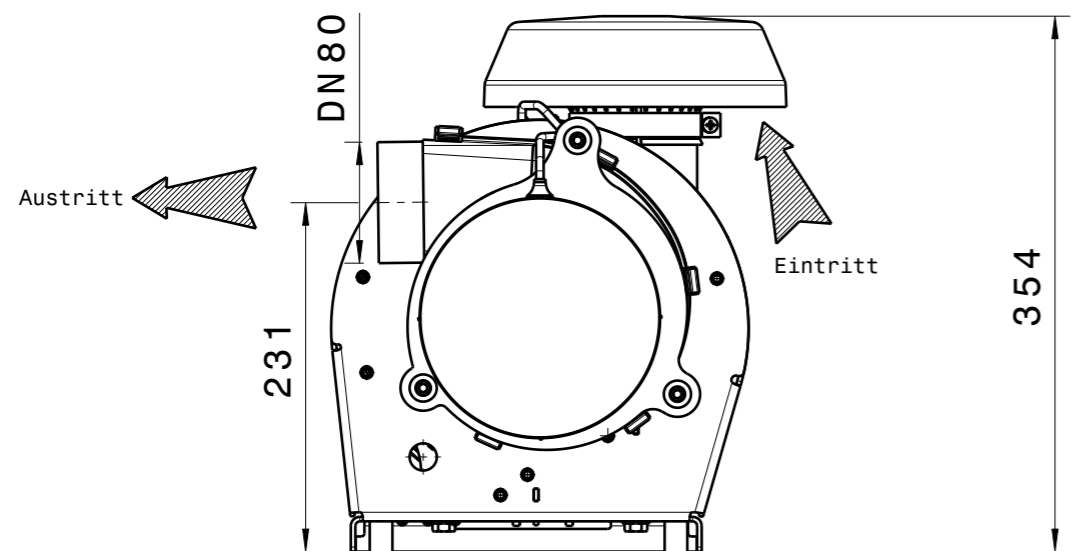

Kälteleistung: --- Watt cooling capacity:	Varianten	Zeichnungsnummer
Heizleistung: --- Watt heating capacity:	24VDC/13A	6B0.1BM.0001.A0
Luftvolumen: 20-160 m ³ /h air volume:	12VDC/18,5A	6B0.1BM.0001.AA
Stromaufnahme: 24VDC/13 A current consumption:		

© ATK GmbH Münchenhofstraße 50 39124 Magdeburg			
Datum	Name		
Bearb. 04.02.14	TThielsc		
Gepr.			
Norm			
Sichtvermerk			
Zust.	Änderung	Datum	Name

Maßstab	Gewicht
INFORMATIONSBLETT	
Benennung	
Luftfilteranlage LFA 200	
Zeichnungsnummer	Blatt
IB-6B0.1BM.0001.A_	. Bl.
Ers. für	CATIA - Zeichnung